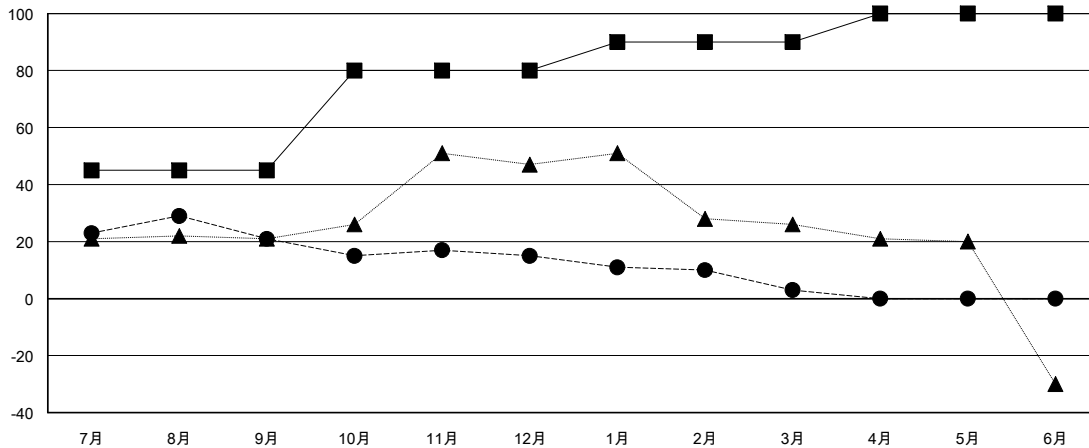

# MONTHLY MEMBERSHIP PROGRESS REPORT

District 331 C

Results as of: 03/31/2019

GMT: MASAYOSHI MARUYAMA, YASUHISA NAKAMURA

地域 JAPAN

GMT会則地域

クラブ			
結果 : 2018-2019			
四半期	新クラブ目標	新クラブ	解散クラブ
7月/8月/9月	0	0	0
10月/11月/12月	0	0	0
1月/2月/3月	0	0	0
4月/5月/6月	1	0	0

名			
結果 : 2018-2019			
四半期	会員純増目標	会員増強実績	退会者(転籍を含む) 実際
7月/8月/9月	45	52	29
10月/11月/12月	35	19	22
1月/2月/3月	10	34	46
4月/5月/6月	10	0	0

新クラブ目標及び実績累計

会員目標及び実績累計

解散クラブ: 0	34 CLUBS OF 51 一名以上の新会員を登録	男女別 男性 1,497 (81.76%) 女性 334 (18.24%) 女性%年度目標: 20%
退会者 物故会員 20 クラブ解散 0 その他 77 合計 97	<a href="#">会員累計データを見るには、ここをクリック</a>	世帯主/家族会員合計 552 国際会費半額の家族会員 285